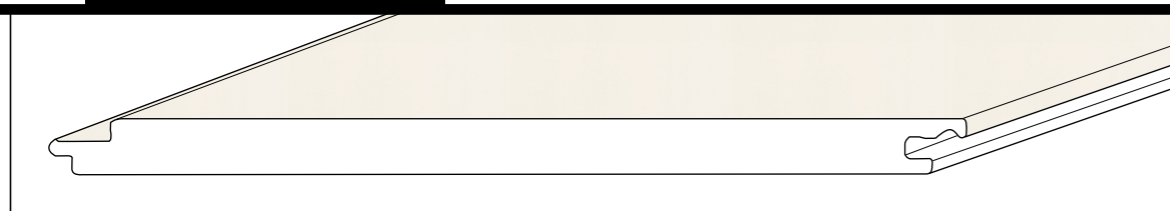

FLORENCE

BUITEN KLEUREN, ASSORTIMENT & TECHNIEK

De buiten kleuren van Florence hebben een mat afgewerkte toplaag en zijn geschikt voor bijna iedere buitenplafond toepassing.

ASSORTIMENT

FLORENCE BUITENPANEEL 25 CM

KLEUR: Florence buiten kleuren
LENGTE: 450, 600 cm
BESTELNR.: 0634

KLEUREN

WIT

CRÈME

ANTRACIET

TECHNISCHE SPECIFICATIES

WERKENDE BREEDTE	250 mm
DIKTE	16,5 mm
GEWICHT PANELEN	3,2 kg/m²
UITZETTINGSCOËFFICIËNT	0,08 mm/m/°C
BEVESTIGINGSAFSTAND	30 cm h.o.h.

STARTPROFIEL 2-DELIG 16,5 MM

KLEUR: Florence buiten kleuren
LENGTE: 600 cm
BESTELNR.: 0603

VERBINDINGPROFIEL 16,5 MM

KLEUR: Florence buiten kleuren
LENGTE: 600 cm
BESTELNR.: 0613