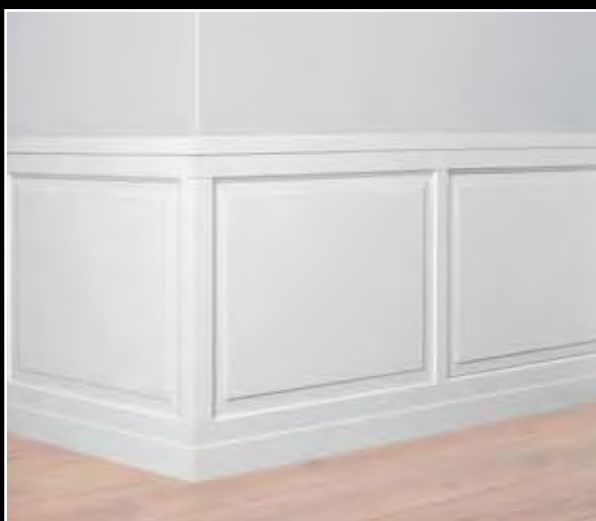

Paneel Original SKD 85 (doorsnede)

Lambrisering **Original**

Paneel Accent SKD 82
800 x 300 mm staand

Paneel Accent SKD 82
300 x 800 mm liggend

Paneel Accent SKD 81
800 x 600 mm staand

Paneel Accent SKD 81
600 x 800 mm liggend