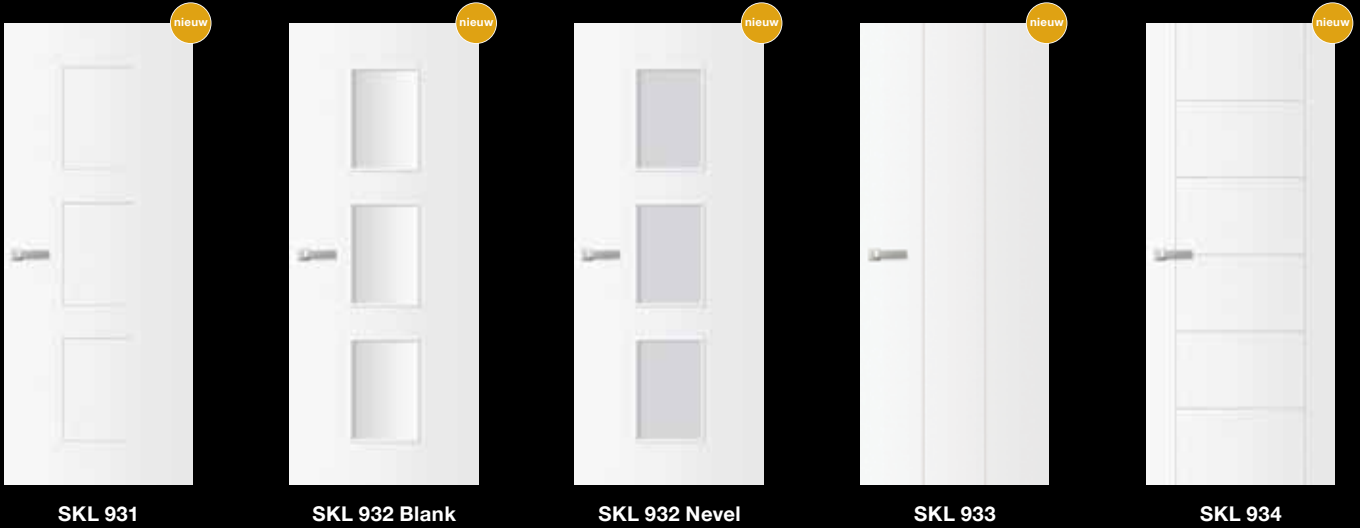

SKL 931

SKL 932 Blank

SKL 932 Nevel

SKL 933

SKL 934

Hoogte 201,5 cm	Breedte													
	63		68		73		78		83		88		93	
	S	O	S	O	S	O	S	O	S	O	S	O	S	O
SKL 910		B		B		B		B		B		B		B
SKL 911 BV 30 min.		B		B		B		B		B		B		B
SKL 920		B		B		B		B		B		B		B
SKL 921		B		B		B		B		B		B		B
SKL 922 Nevel										B		B		B
SKL 922 Blank										B		B		B
SKL 923		B		B		B		B		B		B		B
SKL 924		B		B		B		B		B		B		B
SKL 925 Nevel										B		B		B
SKL 925 Blank										B		B		B
SKL 926		B		B		B		B		B		B		B
SKL 927		B		B		B		B		B		B		B
SKL 928 Blank										B		B		B
SKL 928 Nevel										B		B		B
SKL 929 Blank										B		B		B
SKL 929 Nevel										B		B		B
SKL 930		B		B		B		B		B		B		B
SKL 931		B		B		B		B		B		B		B
SKL 932 Nevel										B		B		B
SKL 932 Blank										B		B		B
SKL 933		B		B		B		B		B		B		B
SKL 934		B		B		B		B		B		B		B