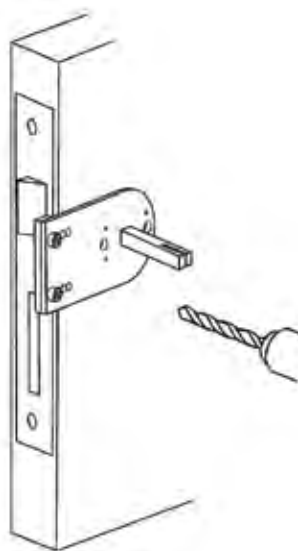

RVS	
RVS boormal voor het eenvoudig en snel monteren van deurkrukken. Met deze mal boort u de door-en-door gaten in slechts enkele seconden.	
Geschikt voor doormaat 45 t/m 65 mm (verstelbaar).	

Binnendeurbeslag