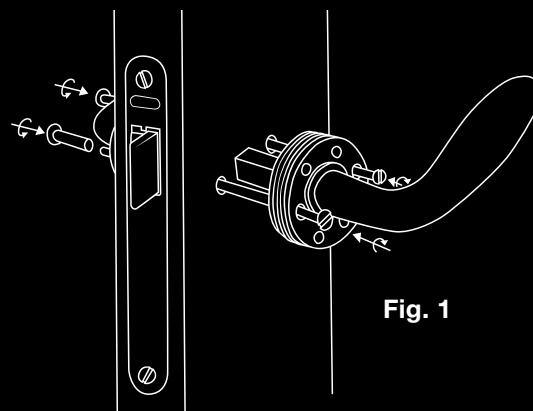

Door en door montage (fig.1)

Het Skanttrae sierbeslag is geschikt voor door en door montage (m.u.v. Daniela, Daniela Lux ovaal, Kristina, Kristina ovaal, Riva en Petana). De montageschroeven gaan door het slot en de deur. De deurkruk wordt zonder zichtbare bevestiging stevig vastgeschroefd.