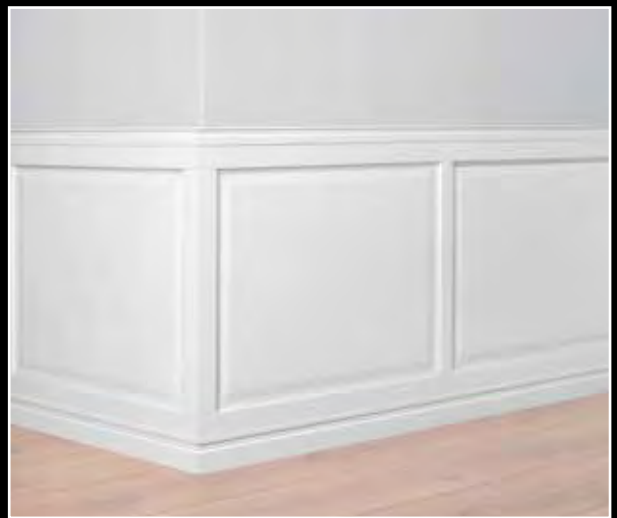

Paneel Original SKD 84
600 x 800 mm liggend