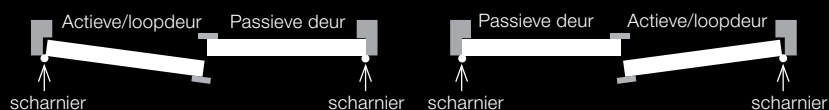

Accessoires

Beslagset tbv draairaam	Omschrijving	Inclusief BTW	Exclusief BTW
OTL	Paumellekapje (2x) Tramklink (2x), Raamknop (1x)	69,00	57,02
GMM	Paumellekapje, GMM titanium (2x) Tramklink (2x), Raamknop (1x)	89,00	73,55
CRO	Paumellekapje (2x) Tramklink (2x), Raamknop (1x)	69,00	57,02
CSA	Paumellekapje (2x) Tramklink (2x), Raamknop (1x)	69,00	57,02
INOX	Paumellekapje (2x) Tramklink (2x), Raamknop (1x)	69,00	57,02

Beslagset vaas tbv draairaam	Omschrijving	Inclusief BTW	Exclusief BTW
OTL	Paumellekapje met vaas (2x) Tramklink (2x), Raamknop (1x)	69,00	57,02
GMM	Paumellekapje met vaas, GMM titanium (2x) Tramklink (2x), Raamknop (1x)	89,00	73,55
CRO	Paumellekapje met vaas (2x) Tramklink (2x), Raamknop (1x)	69,00	57,02
CSA	Paumellekapje met vaas (2x) Tramklink (2x), Raamknop (1x)	69,00	57,02
INOX	Paumellekapje met vaas (2x) Tramklink (2x), Raamknop (1x)	69,00	57,02

Dubbele deuren set	Omschrijving	Inclusief BTW	Exclusief BTW
Beslagset t.b.v. draairaam	Dubbele deuren set bestaande uit: KFV MPS compleet, KFV sluitlijst compleet Scharnieren 89 x 89		
Set A	cilinderbediend	479,00	395,87
Set B	krukbediend	479,00	395,87
Set C	cilinderbediend	479,00	395,87
Set D	krukbediend	479,00	395,87
Frezing	Meerprijs frezing MPS en sluitlijst t.b.v. dubbele deuren	80,00	66,12

Geef bij uw bestelling de draairichting van de actieve deur door bekeken vanaf de scharnierkant.