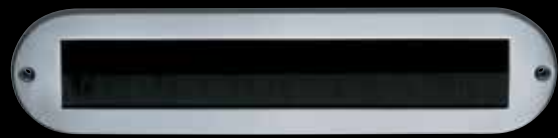

• Tochtborstel Sutherland CSA

0123456789

• Huiscijfers CSA (12 cm hoog)

ABCD

• Huisletters CSA (9 cm hoog)