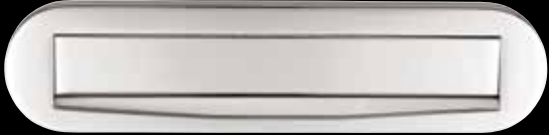

• Briefplaat Argyll CRO