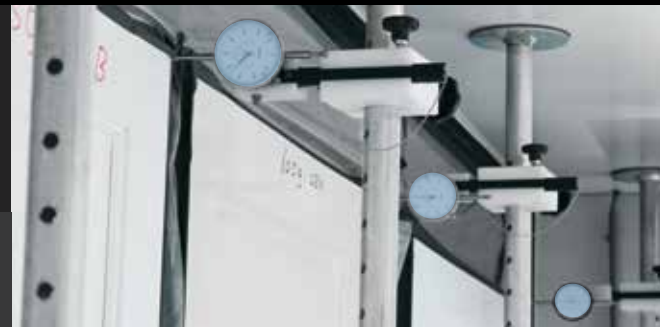

Verantwoord hout en aandacht voor sociale leefomstandigheden van de lokale bevolkingsgroepen zijn belangrijke criteria bij de keuze voor een leverancier. Met hoge kwaliteit en duurzaamheid als uitgangspunt, zonder compromis.

KOMO

Een product voorzien van een KOMO certificaat biedt vele voordelen. KOMO is een onafhankelijk en toonaangevend kwaliteitskeurmerk.

Het KOMO keurmerk garandeert een constante kwaliteit, een zeer belangrijk item in de hedendaagse bouwwereld. Skantrae deuren voldoen ruimschoots aan de wettelijke eisen van ondermeer het Bouwbesluit.

Skantrae buitendeuren zijn onderworpen aan duurtesten, zodat ook na jarenlang gebruik een Skantrae deur nog steeds even goed functioneert. Een houten buitendeur die niet krom trekt en ook na jaren nog steeds goed sluit.

Kenmerken van voordeuren:

De Skantrae deuren worden onder strenge KOMO regels geproduceerd. Voor de constructie wordt gebruik gemaakt van de beste KOMO gecertificeerde materialen zoals houtsealers, houtlijmen, zwelband tussen de dorpels en een met roestvaststalen nagels vergrendelde pen-en-gat verbinding.