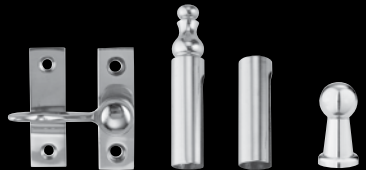

• Huiscijfers CRO (12 cm hoog)

• Beldrukker Waterford CRO

• Beldrukker Offally CRO

• Huisletters CRO (9 cm hoog)

Draairaambeslagset CRO bestaat uit:
 • Tramklink (2x)
 • Scharnierkap (4x)
 • Raamknop (1x)