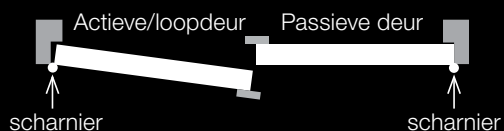

De set bestaat uit:

- KfV MPS (cilinder- of kruk bediend).
- Sluitlijst compleet voor passieve deur.
- 89 mm x 89 mm scharnieren.
- Aanslaglatten.
- Bewerkingen voor MPS en sluitlijst kunnen door Skantrae worden uitgevoerd!