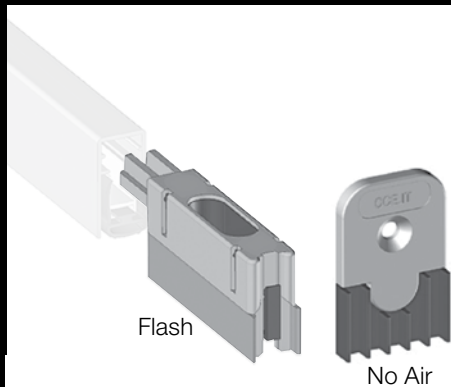

Tochtvaldorpel

Bespaar op energiekosten en voorkom tocht onder de deuren met de automatische tochtvaldorpel. Daarnaast stelt de tochtvaldorpel zichzelf automatisch, zelfs bij ongelijke ondergronden, en levert een geluidsisolatie van 52db. In combinatie met de No Air set wordt dit zelfs 55db. Bij dubbele deur situaties adviseren wij de Flash; een koppelstuk tussen de twee tochtvaldorpels dat zorgt voor een volledige afdichting.