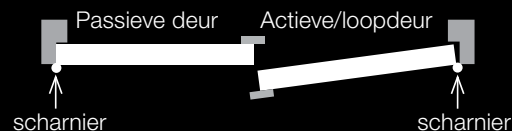

De set bestaat uit:

- KfV MPS (cilinder- of kruk bediend).
- Sluitlijst compleet voor passieve deur.
- 89 mm x 89 mm scharnieren.
- Aanslaglatten.
- Bewerkingen voor MPS en sluitlijst kunnen door Skantrae worden uitgevoerd!