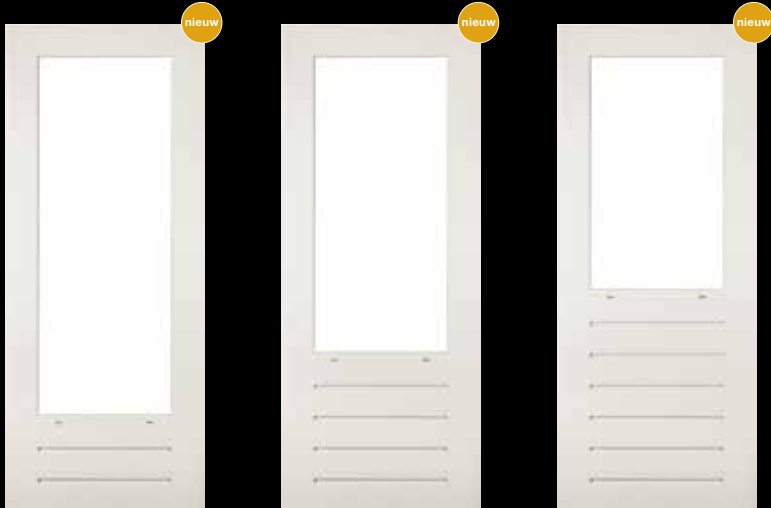

SKG 563
ISO Blank glas
Borstwering; 32,6 cm

SKG 575
ISO Blank glas
Borstwering; 54,2 cm.

SKG 577
ISO Blank glas
Borstwering; 65 cm.

Kenmerken van Skantrae Garden KOMO:

- Hardhout stijlen en dorpels.
- V-naad verbinding.
- 120 mµ grijs voorbehandeld.
- Pen- en gat verbinding, brede stijlen (140 mm).
- Sealer en KOMO zwelband tussen stapeldorpels.
- Standaard geschikt voor isolatieglas.
Isolatieglaslatten worden standaard meegeleverd (niet geschikt voor enkel glas).
- ISO veiligheidsglas is los leverbaar.
- TIP: SKG 559 leverbaar met ISO Satinato.
Ideaal ter voorkoming van inkijk in o.a. bergingen en schuren.
- Alle constructieonderdelen zijn van te voren behandeld met KOMO houtsealer.

cert. nr. 20822

SKG 1554
ISO Blank glas
Borstwering; 40 cm

SKG 1557
ISO Blank glas
Borstwering; 66 cm

SKG 1559
ISO Blank glas
Borstwering; 92 cm

Matenoverzicht			
Hoogte	Breedte		
	201,5 cm	83	88
SKG 1554	V	V	V
SKG 1557	V	V	V
SKG 1559	V	V	V