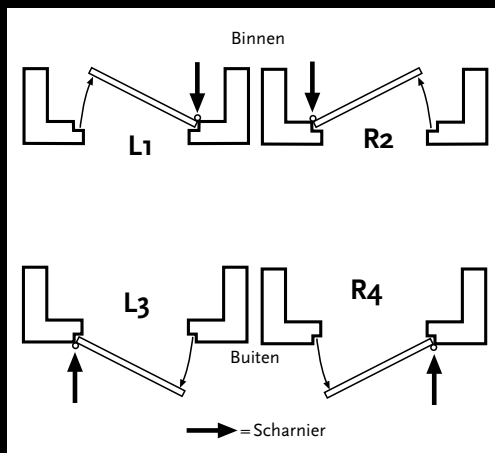

Technische informatie buitendeuren

Draairichting: