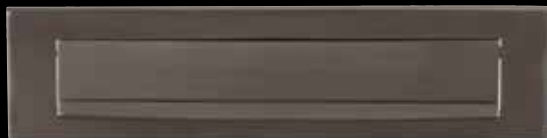

● Briefplaat Cavan GMM