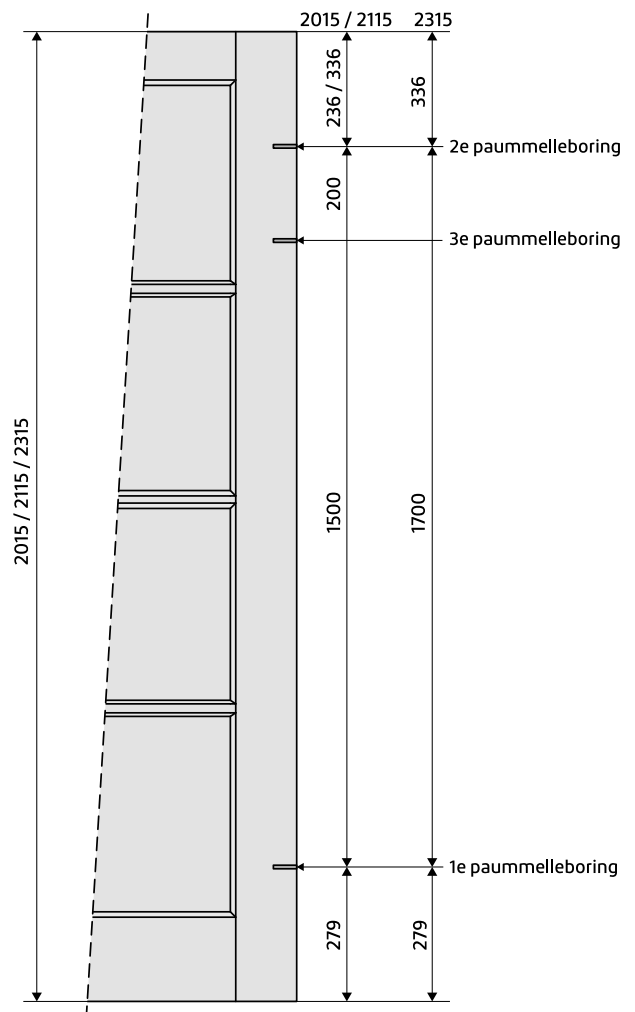

PAUMELLEBORINGEN T.B.V. OPDEKDEUREN

Pas en arm schaven, stompe deuren

Als u uw nieuwe deur gaat afhangen, is het wenselijk dat de deur aan de volgende spelingen (draainaden) voldoet:

- aan de hangzijde een speling van 2 mm.
- aan de sluitzijde een speling van 3 tot 4 mm.
- aan de bovenzijde een speling van 2 mm.
- aan de onderzijde een speling van 3 mm.

Mocht uw deur niet aan de hiervoor genoemde spelingen voldoen, dan kunt u uw deur pas en arm schaven. Dit is alléén mogelijk bij stompe deuren! Voor het schaven kunt u het beste een rijschaaf of een elektrische schaaft gebruiken.