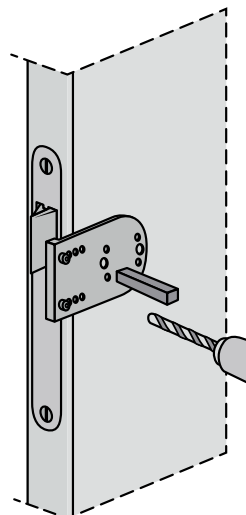

Universele boormal RVS

RVS boormal voor het eenvoudig en snel monteren van deurkrukken. Met deze mal boort u de door-en-door gaten in slechts enkele seconden.

Geschikt voor doornmaat 45 t/m 65 mm (verstelbaar).