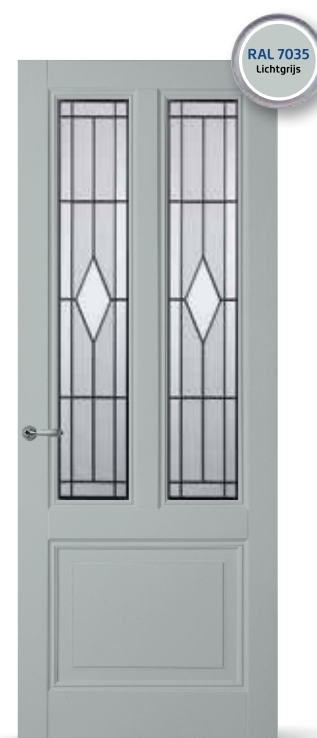

SKS 2240
Glas-in-Lood 12