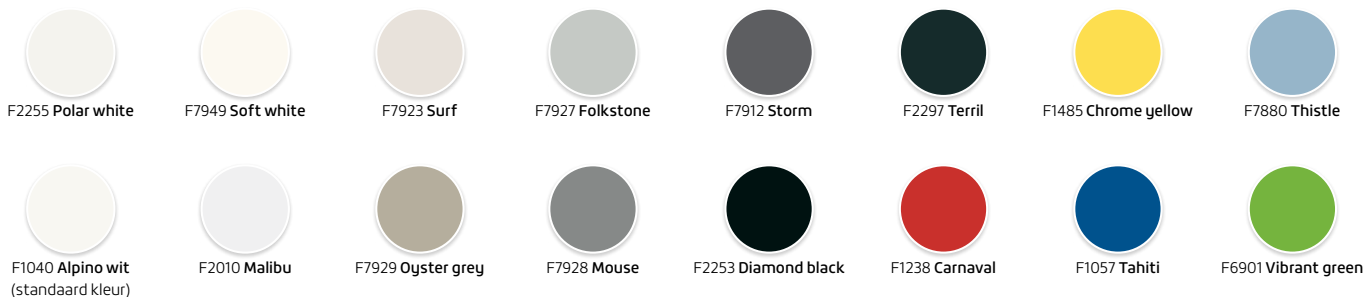

KENMERKEN VLAKKE HPL BOARDDEUREN

Constructie:	Vlakke binnendeur uitgevoerd met hardhouten kantlatten en voorzien van een HPL toplaag
Uitvoering:	Standaard leverbaar in de kleur F1040 (Alpino wit)
Stijlbreedte:	Verschilt per model en deurmaat
Afwerking:	leverbaar in maatwerk en 20 andere kleuren en wood-designs. Zie onze prijslijst
Beschikbaarheid:	Voorraad
Maatwerk:	Leverbaar
Aantal modellen:	20
Certificaten:	PEFC™ of FSC®
Garantie:	2 jaar
Aflak Service:	Niet mogelijk
Overig:	Slotgat en voorplaatboring Nemeff 1200/1300 voorgeboord. Paumelleboringen in opdekdeuren voorgeboord

HPL Colors

HPL Woods

*“ Skantrae heeft heel veel modellen en maten op voorraad.
Hierdoor kan ik dus snel aan de slag “.*

Kijk voor info en technische specificaties op [Skantrae.com](https://www.skantrae.com)