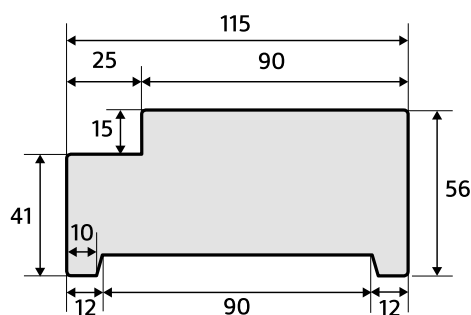

Kozijnmaat	Uitvoering
56 X 90	Stomp
56 X 90	Opdek
56 X 115	Stomp
56 X 115	Opdek

56 x 90 stomp

56 x 115 stomp

56 x 90 opdek

56 x 115 opdek