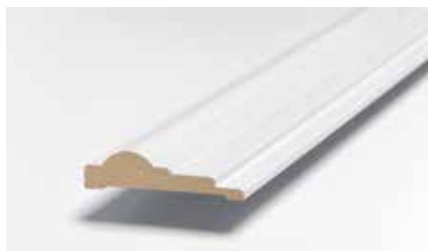

SKA 18

ARCHITRAVEN

Architraven zijn sierdeurlijstendie u met schroeven en/of montagekit op een bestaand deurkozijn bevestigt voor een perfecte afwerking. Voor elk type deur zijn er bijpassende architraven. Voor de klassieke stijlen heeft Skantrae bovendien decoratieve hoekstukken in het assortiment.

Skantrae levert architraven in sets van vijf lengtes van 2500 mm. Hiermee kunt u één kozijn aan beide zijden afwerken, ook bij hogere deuren van 231,5 cm. Voor dubbele deuren zijn er aanvullende, losse architraven leverbaar.

OPDEKARCHITRAVEN

Steekt het kozijn uit ten opzichte van de muur? Dan gebruikt u opdekarchitraven in combinatie met opdekneuten. Door de verhoogde kant in te korten zijn ze op maat te maken, waardoor het verschil tussen kozijn en muur wordt geëgaliseerd.

Het keurmerk voor verantwoord bosbeheer