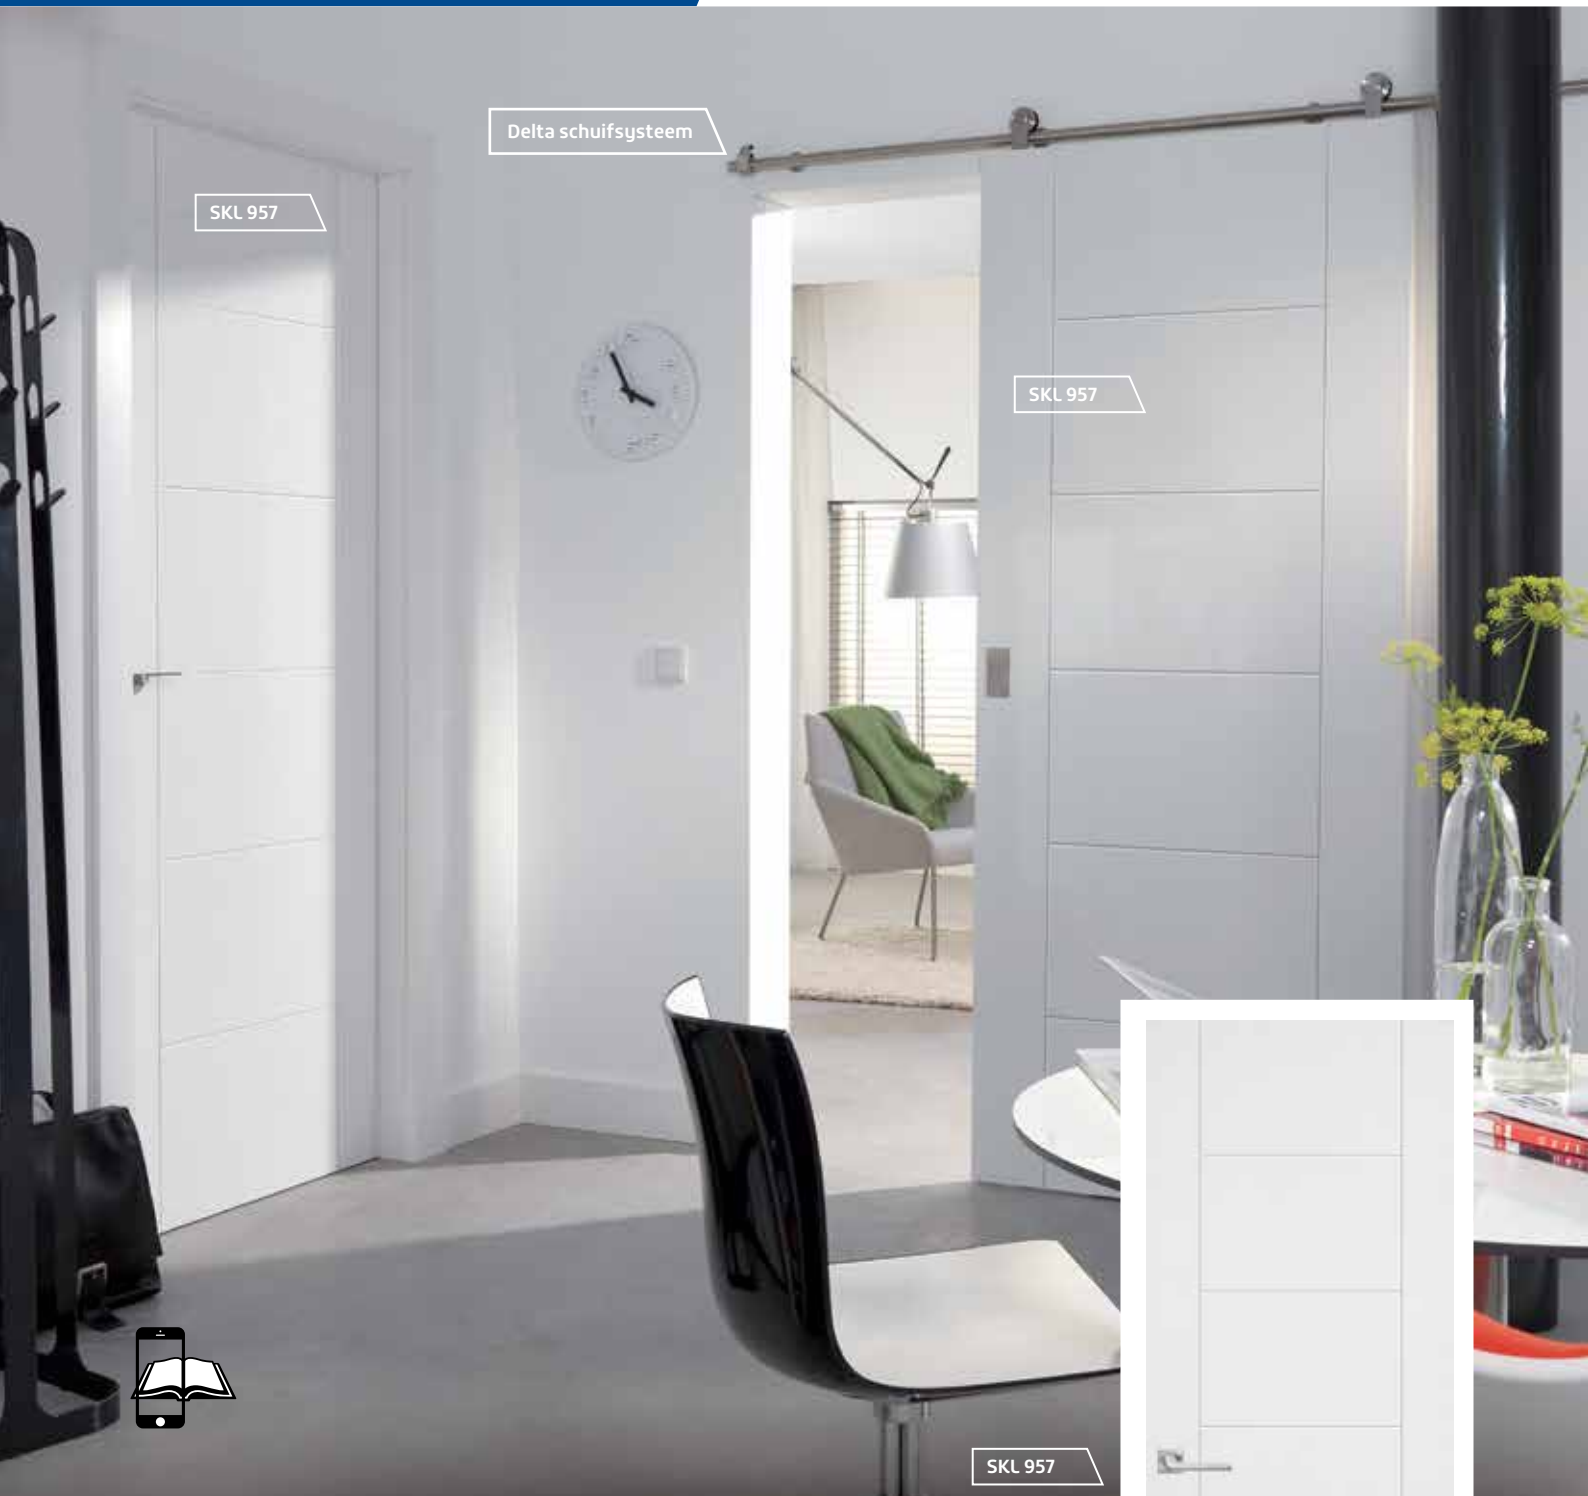

# Skantrae Nano

AL 25 JAAR  
DE BEST  
VERKOCHTE DEUREN  
VAN NEDERLAND