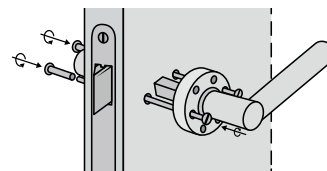

Levenslange garantie

Een groot deel van ons assortiment is voorzien van een **titanium coating**. Op deze modellen, die herkenbaar zijn aan het Ti-logo, geven we een **levenslange garantie** op kleurvastheid en kras-bestendigheid. Op de overige modellen bieden wij twee jaar garantie op de constructie, bij normaal gebruik.

Design

Een aantal deurkrukken is ontworpen door gerenommeerde **Italiaanse ontwerpers** en is **exclusief verkrijgbaar** bij Skantrae.

Onze **Ultraslim** modellen hebben naast een exclusieve vormgeving een rozetdikte van slechts 3 mm. Voor een eenvoudige montage kunnen wij de frezing in de deur verzorgen. U herkent ze aan het **ULTRA SLIM** logo.

Geveerd

Alle deurkrukken van Skantrae zijn geveerd. Dit betekent dat er een **onzichtbaar veersysteem** in de deurkruk is verwerkt waardoor

deze jarenlang optimaal functioneert en de deur perfect sluit.

Door-en-door montage

Vrijwel al het sierbeslag (m.u.v. Daniela, Daniela Lux ovaal, Kristina, Kristina ovaal en Petana) is geschikt voor een stevige door-en-door montage. Dat wil zeggen dat de montageschroeven door het slot en de deur heen gaan zonder dat de schroeven zichtbaar zijn (zie figuur 1).

Figuur 1

Scharnieren

Voor elk deurbeslag biedt Skantrae **bijpassende scharnieren** van hetzelfde materiaal of met dezelfde finish. Zelfs aan bijpassende meubelknopjes en deurstoppers hebben we gedacht. U vindt ze op pagina 133.

Heeft u een minimalistische, moderne stijl? Skantrae heeft ook onzichtbare scharnieren in het assortiment (pagina 138). In combinatie met een magnetisch slot is dit een prachtige, innovatieve oplossing om het strakke lijnenspel in uw interieur tot in de kleinste details door te voeren.

Kortom: ook voor deurbeslag en hang- en sluitwerk geldt dat we de beste willen zijn in design, kwaliteit en service!