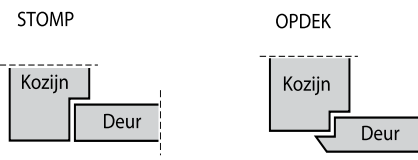

Houdt u rekening met een aantal vuistregels:

- Het beste resultaat wordt verkregen als onze producten door mensen met vakkennis geplaatst worden.
- Skantrae levert haar producten via een geselecteerd dealer-netwerk. Zij beschikt over een eigen plaatsings-service of over een adresbestand van gespecialiseerde aannemers of klusbedrijven, die u alle zorg van het plaatsen uit handen kunnen nemen. Informeer bij een dealer bij u in de buurt naar de mogelijkheden.
- Dealeradressen vindt u op onze website, www.skantrae.com.

Denkt u, vóórdat u bij één van onze dealers naar binnen stapt, aan het volgende:

- Wil ik een glasdeur of een paneeldeur?
- Welk glas zou ik eventueel daarbij willen hebben?
- Welk beslag zou daar het beste bij passen?
- Welke architraaf past bij de deur?
- Is het hang- en sluitwerk (sloten en scharnieren) aan vervanging toe?
- Welke kleuren zullen mijn nieuwe deuren gaan krijgen?
- Ga ik het zelf doen of ga ik het uitbesteden?

OPMETEN

Meet de maat van uw kozijnen of oude deuren nauwkeurig op. Meet bij de stompe deuren de netto breedte- en hoogtemaat. Bij opdekdeuren meet u de breedte ZONDER de opdekrand en de hoogte INCLUSIEF de opdekrand.

STOMP EN OPDEK

Is de deur stomp of opdek? (zie onderstaande tekening). De opdekrand kan zowel met een rechte (90°) rand als met een schuine rand uitgevoerd zijn.

DRAAIRICHTING

Bepaal de draairichting van uw deuren aan de hand van de onderstaande tekening:

- Ga voor de deur staan, zodat de deur naar u toe draait.
- De plaats van de scharnieren geeft de draairichting aan: links → linksdraaiend, rechts → rechtsdraaiend.