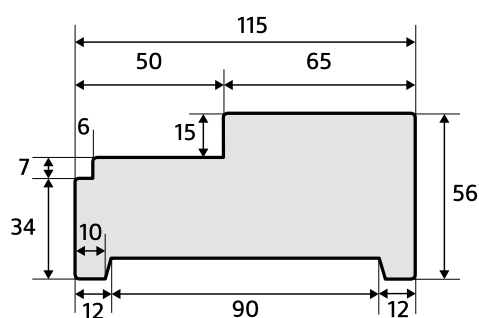

56 x 115 stomp