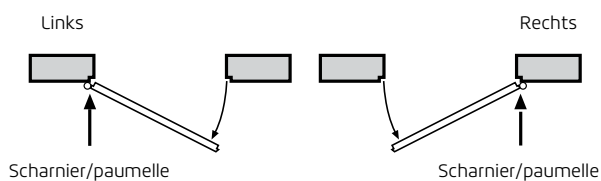

Kozijnmaat 56 x 115 mm		Muurdikte 100 mm			
Hoogte	Breedte				
201,5 cm	73	78	83	88	93
	S	S	S	S	S
DKS 280	L/R	L/R	L/R	L/R	L/R
DKS 280 BV 30	B	B	L/R	B	B
DKS 277		L/R	L/R		

Kozijnmaat 56 x 115 mm		Muurdikte 100 mm			
Hoogte	Breedte				
211,5 cm	73	78	83	88	93
	S	S	S	S	S
DKS 280	L/R	L/R	L/R	L/R	L/R
DKS 280 BV 30	B	B	L/R	L/R	L/R
DKS 277		L/R	L/R	L/R	L/R

Kozijnmaat 56 x 115 mm		Muurdikte 100 mm			
Hoogte	Breedte				
231,5 cm	73	78	83	88	93
	S	S	S	S	S
DKS 280			L/R	L/R	L/R
DKS 280 BV 30			B	B	B
DKS 277				L/R	L/R

DRAAIRICHTING

Geef bij uw bestelling altijd de draairichting aan. In deze tekening ziet u hoe de draairichting bepaald wordt.