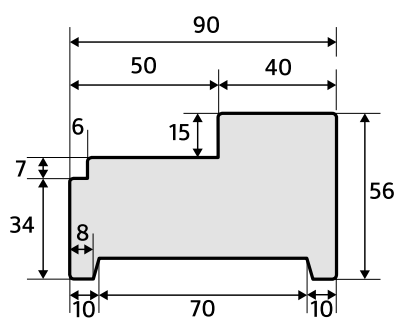

KENMERKEN SKANTRAE KOZIJNEN

Materiaal:	Hardhout
Afwerking:	Wit voorbehandeld
Beschikbaarheid:	Voorraad
Aantal uitvoeringen:	Stomp en opdek, in 2 muurdiktes 70 mm en 90 mm
Toepassing maximaal:	Geschikt voor deuren met een maximale afmeting van 930 x 2315 mm
Toepassing minimaal:	Eenvoudig in te korten en te versmallen naar een minimale afmeting van 630 x 2015 mm
Certificaten:	FSC®
Garantie:	2 jaar

Kozijnmaat	Uitvoering
56 X 90	Stomp
56 X 90	Opdek
56 X 115	Stomp
56 X 115	Opdek

56 x 90 stomp